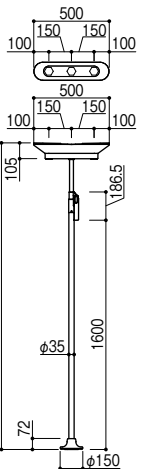

ながーいタイプ /

ロング型 (BZK-05)

※単体を段差付近で使用する場合は、必ず段差の下に置いてください。

手すりは
プレート端側
でも
OK!

マツ六 **貸与**
たよレールSOTOE
040-4421 BZK-05
1台 **98,000円** (税抜き)
TAIS 01265-000316

highタイプ

- 天井高は2000~2800mmまで対応。
 - コンクリート・モルタル・タイルの床などで使用できます。
 - 玄関ポーチやバルコニーなど軒や庇がある場所への設置が可能です。
- ※床面の勾配は1/50まで対応できます。
※天井への突っ張り力は約60kgfです。